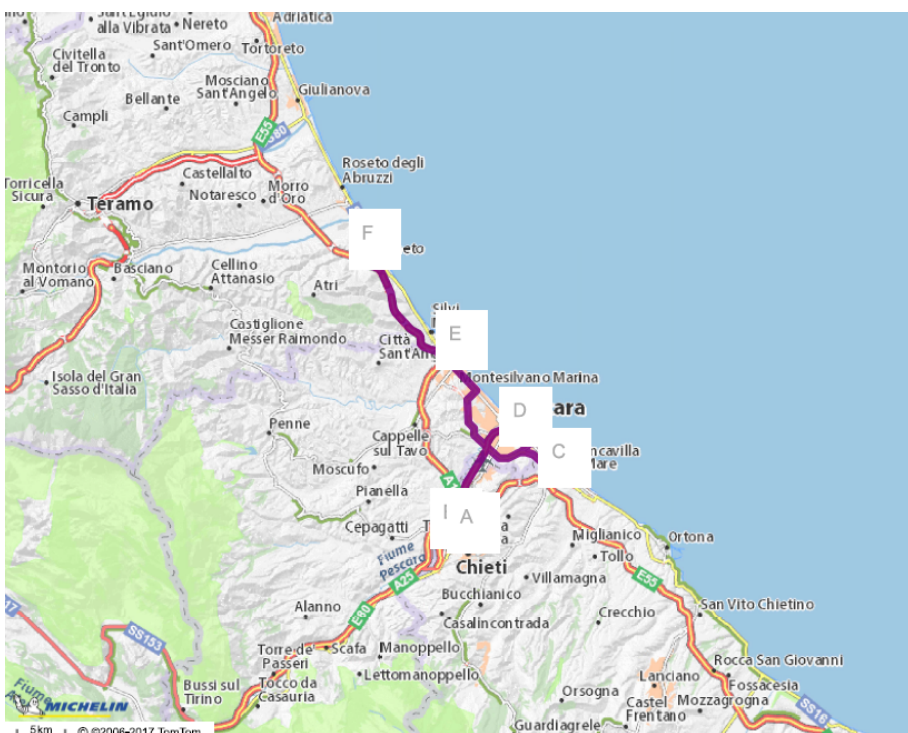

25 – 30 GIUGNO 2018

CHIETI – PESCARA – MONTESILVANO - FRANCAVILLA AL MARE – PINETO

Il Consiglio Federale ha assegnato l'organizzazione dell'edizione 2018 delle Kinderiadi Trofeo delle Regioni al C.R. Fipav Abruzzo.

Le gare si disputeranno all'interno di strutture situate nei comuni di Chieti, Pescara, Montesilvano, Francavilla al Mare e Pineto.

Tutte le palestre sono di buona qualità; il tempo medio di percorrenza tra le strutture alberghiere e i campi di gara è stimato in un massimo di 20/25 minuti per gli impianti più distanti.

Al fine di porre tutte le delegazioni nella medesima condizione logistica, si è deciso di alloggiarle a Montesilvano (PE) che dispone di adeguati e sufficienti posti letto e che gode di un'importante tradizione di ospitalità a manifestazioni sportive di ogni genere.

MAPPA DEGLI IMPIANTI SPORTIVI

- **A)** Pala Tricalle Leombroni (Chieti)
- **B)** Palasport Colle dell'Ara (Chieti)
- **C)** Palasport Valle Anzuca (Francavilla al Mare)
- **D)** Palasport C. Quaranta (Pescara)
- Palasport G. Cornacchia (Pescara)
- **E)** Palacongressi D. Martin (Montesilvano)
- **F)** Pala Volley S. Maria (Pineto)