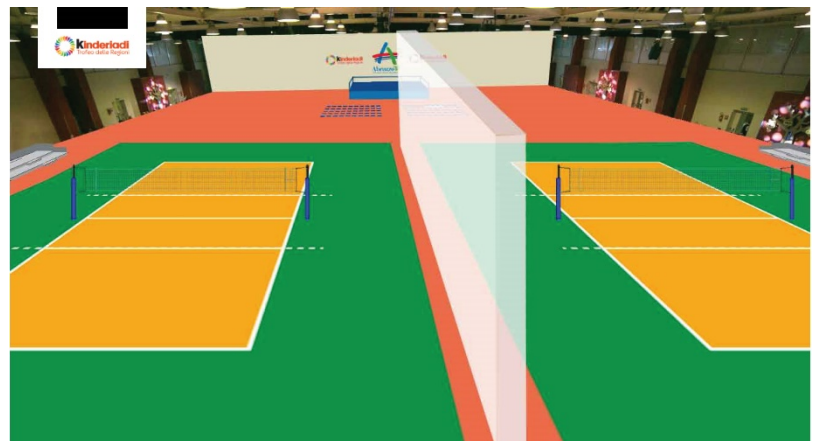

Distanza da Hotel: 10,6 km

**PALACONGRESSI DEAN MARTIN**

Viale D'Andrea - Montesilvano

Capienza Pubblico: 500

Pavimento: Taraflex

Spogliatoi: 8

Distanza da Hotel: Adiacente Hotel

**PALAVOLLEY SANTA MARIA**